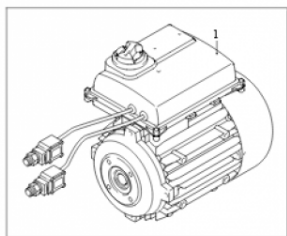

Pompes et moteurs ANNOVI REVERBERI

Moteur pompe 230 volts 3.6kw

Ref. AR-44859

Moteur pour utilisation sur les unités de lavage haute pression.

↶ 45225

Données techniques

Version arbre		Femelle
Nombre tours	<i>tr/mn (tr/mn)</i>	1450
Puissance moteur	<i>kilovoltampère (kVA)</i>	3.6
Puissance moteur	<i>cheval-vapeur (hp)</i>	4.9
Type de matière		Laiton, aluminium, acier
Voltage	<i>Volt (V)</i>	230
Fréquence	<i>Hertz (Hz)</i>	50