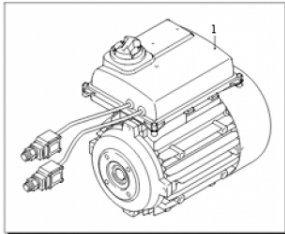

## Moteur pompe 230 volts 3.6kw

Ref. AR-45225

Moteur pour utilisation sur les unités de lavage haute pression.

↶ 45225

### Données techniques

Version arbre		<b>Femelle</b>
Nombre tours	<i>tr/mn (tr/mn)</i>	<b>1450</b>
Puissance moteur	<i>kilovoltampère (kVA)</i>	<b>3.6</b>
Puissance moteur	<i>cheval-vapeur (hp)</i>	<b>4.9</b>
Type de matière		<b>Laiton, aluminium, acier</b>
Voltage	<i>Volt (V)</i>	<b>230</b>
Fréquence	<i>Hertz (Hz)</i>	<b>50</b>