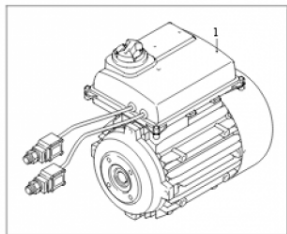

Pompes et moteurs ANNOVI REVERBERI

Moteur pompe 230 volts 7.4kw

Ref. AR-45273

Moteur pour utilisation sur les unités de lavage haute pression.

← 45273

Données techniques

Version arbre		Femelle
Nombre tours	<i>tr/mn (tr/mn)</i>	1450
Puissance moteur	<i>kilovoltampère (kVA)</i>	7.4
Puissance moteur	<i>cheval-vapeur (hp)</i>	10
Type de matière		Laiton, aluminium, acier
Voltage	<i>Volt (V)</i>	400
Fréquence	<i>Hertz (Hz)</i>	50