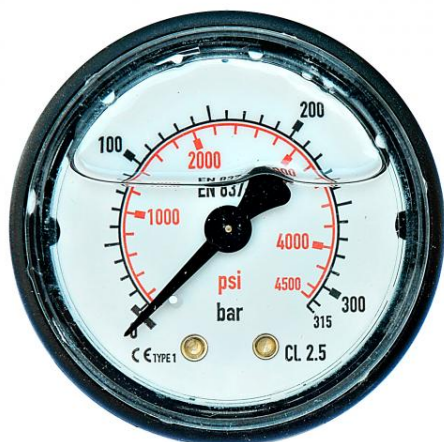

Accessoires pompes ANNOVI REVERBERI

Manomètre ABS 300 bars diam 50G 1/4 M raccord postérieur

Ref. 510141

Ce type de flexible manomètre peut être monté sur divers modèles de NHP.

Données techniques

Pression max	Bar (Bar)	300
Type de matière		ABS, laiton
Raccord entrée HP		G 1/4 M
Diamètre extérieur	Millimètres (mm)	50
Position fixation		Arrière