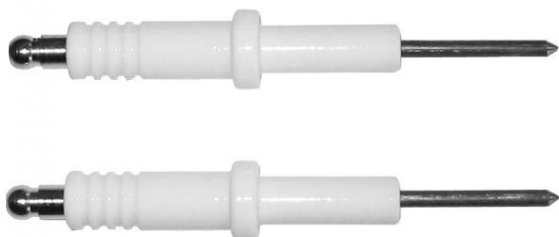

Chaudières IDROBASE

Electrode brûleur chaudière NHP Annovi

Ref. AR-3520700

Ce type d'électrode se monte sur les NHP Annovi.

Données techniques

Nbr pièces dans le kit		2
Type de matière		Céramique, acier
Dimension, longueur	<i>Millimètres (mm)</i>	90
Diamètre extérieur	<i>Millimètres (mm)</i>	88