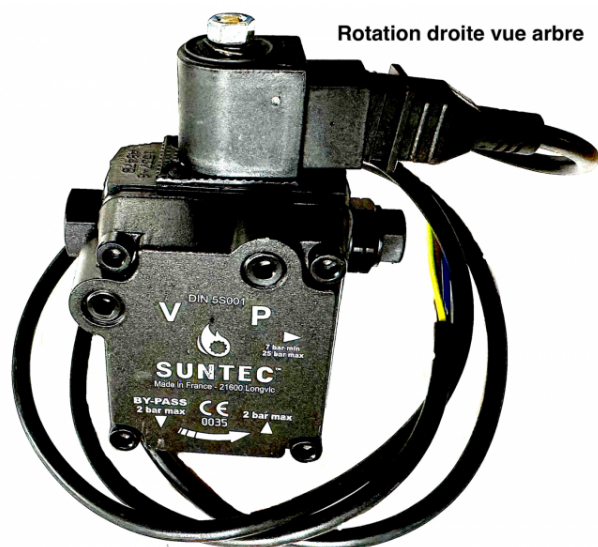

Chaudières ANNOVI REVERBERI

Pompe gasoil rotation droite sortie gauche Suntec

Ref. 510175

Cette pompe gasoil est équipée d'une entrée et d'un retour gasoil.

Divers :

Rotation pompe vue arbre: Droite

Données techniques

Diamètre arbre		8 mm
Version pompe		Bi-tubes
Type de matière		Alu, acier
Voltage	<i>Volt (V)</i>	220
Fréquence	<i>Hertz (Hz)</i>	50/60
Poids	<i>Kilogrammes (Kg)</i>	1,215
Dimension, longueur	<i>Millimètres (mm)</i>	108
Dimension, largeur	<i>Millimètres (mm)</i>	64
Dimension, hauteur	<i>Millimètres (mm)</i>	78