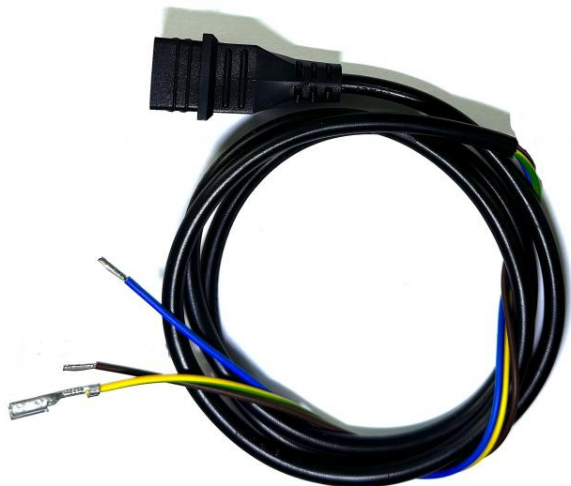

Chaudières ANNOVI REVERBERI

Câble alimentation bobine électrovanne Danfos long 1100mm

Ref. AR-3524160

Câble alimentation bobine électrovanne pompe à gasoil NHP Annovi et IPC

Données techniques

Type de matière		Caoutchouc, cuivre
Voltage	<i>Volt (V)</i>	24
Fréquence	<i>Hertz (Hz)</i>	50/60
Poids	<i>Kilogrammes (Kg)</i>	0.075
Dimension, longueur	<i>Millimètres (mm)</i>	1100
Diamètre extérieur	<i>Millimètres (mm)</i>	70